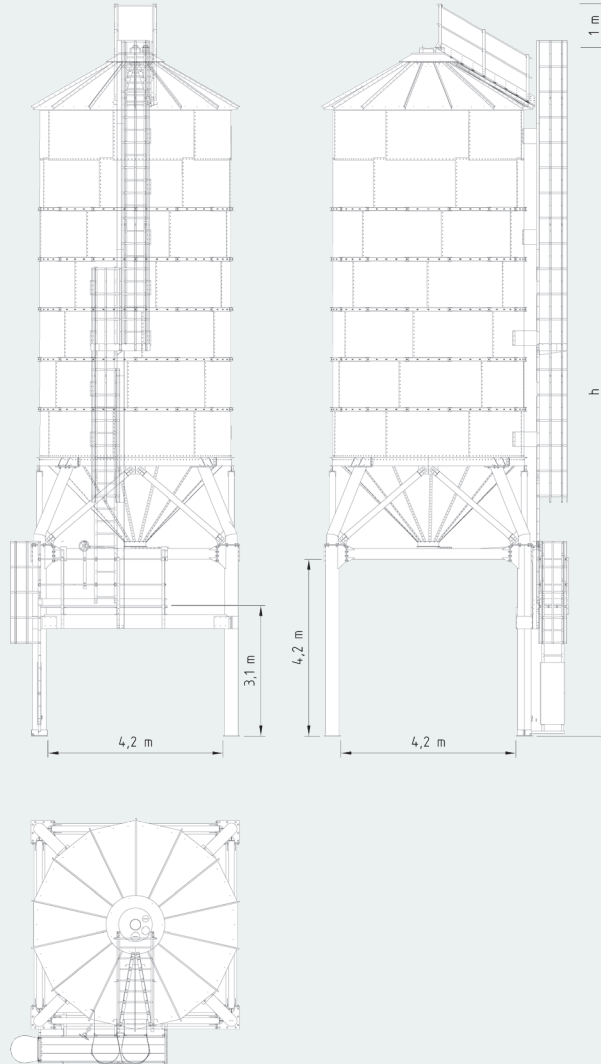

Verladesilo SIV

Verladesilo SIV

Verladesilos oder Transitsilos sind für die Zwischenlagerung von Schüttgütern geeignet. Vorwiegend für Mais, Weizen, Gerste, Sojabohnen, Sonnenblumenkerne und Raps.

- Inhalt bis 154 m³ / 116 t
- Fußkonstruktion für Wiegezellen geeignet

Wiegezelle

Type	h [m]	Inhalt [m ³]	Inhalt [t] 1)
SIV039	9,2	39,1	29,3
SIV058	10,4	58,3	43,7
SIV077	11,6	77,6	58,2
SIV097	12,8	96,8	72,6
SIV116	14,0	116,0	87,0
SIV135	15,2	135,3	101,5
SIV154	16,3	154,5	115,9